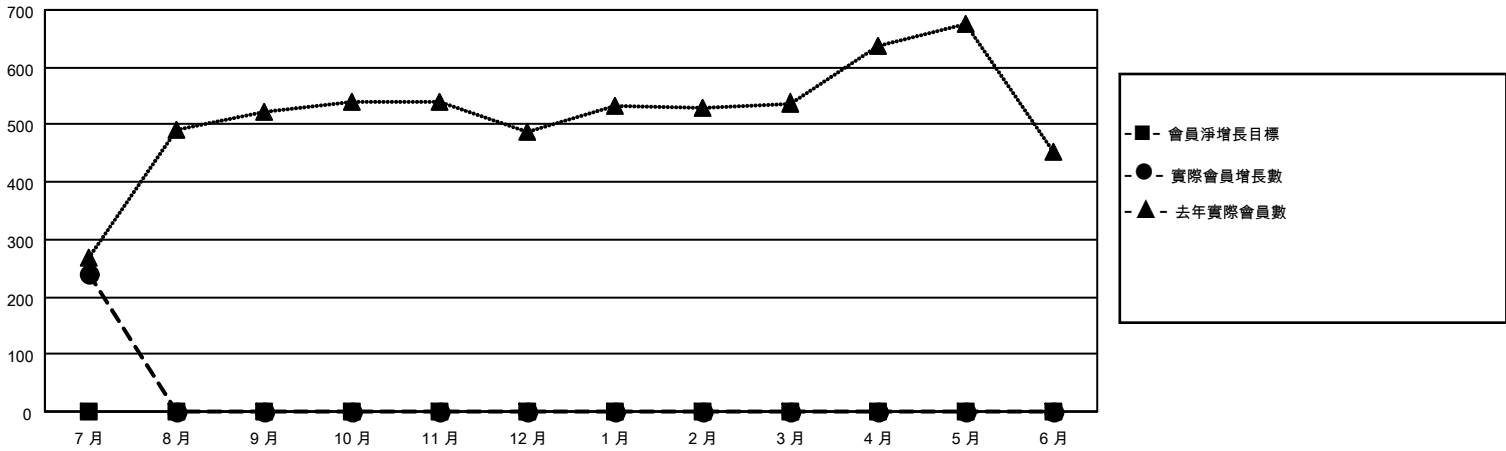

# MONTHLY MEMBERSHIP PROGRESS REPORT

地點 REP OF CHINA

District 300C3

Results as of: 7/31/2020

分會			
成果 2020-2021			
季	新分會目標	新會	會員流失的分會
7月/8月/9月	0	0	0
10月/11月/12月	0	0	0
1月/2月/3月	0	0	0
4月/5月/6月	0	0	0

位會員@每位須繳			
成果 2020-2021			
季	會員淨增長目標	實際會員增長數	實際退會會員 (包括轉會)
7月/8月/9月	0	307	58
10月/11月/12月	0	0	0
1月/2月/3月	0	0	0
4月/5月/6月	0	0	0

目標與實際新會累積

目標和實際會員累積

已取消的分會: 0	63 CLUBS OF 96 增添1位或以上的新會員	<b>性別分佈</b> 男                    3,527 (71.98%) 女                    1,373 (28.02%)
<b>放棄的會員</b> 過世                    1 分會已取消            0 其他                    57 <b>總計</b> 58	<a href="#">點擊這裡取得累計會員數據</a>	總計家庭單位會員數                    822 支付減半會費的家庭會員                506