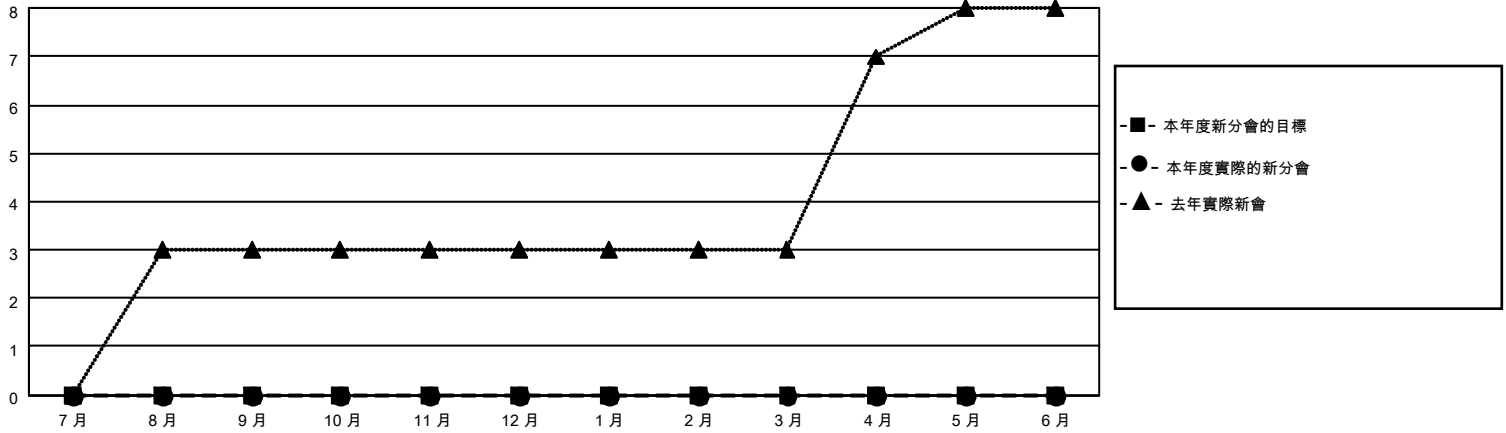

# MONTHLY MEMBERSHIP PROGRESS REPORT

地點 REP OF CHINA

District 300C3

Results as of: 7/31/2020

分會			
成果 2020-2021			
季	新分會目標	新會	會員流失的分會
7月/8月/9月	0	0	0
10月/11月/12月	0	0	0
1月/2月/3月	0	0	0
4月/5月/6月	0	0	0

位會員@每位須繳			
成果 2020-2021			
季	會員淨增長目標	實際會員增長數	實際退會會員 (包括轉會)
7月/8月/9月	0	307	58
10月/11月/12月	0	0	0
1月/2月/3月	0	0	0
4月/5月/6月	0	0	0

目標與實際新會累積

目標和實際會員累積

已取消的分會: 0	63 CLUBS OF 96 增添1位或以上的新會員	<b>性別分佈</b> 男                    3,527 (71.98%) 女                    1,373 (28.02%)
<b>放棄的會員</b> 過世                    1 分會已取消            0 其他                    57 <b>總計</b> 58	<a href="#">點擊這裡取得累計會員數據</a>	總計家庭單位會員數                    822 支付減半會費的家庭會員                506